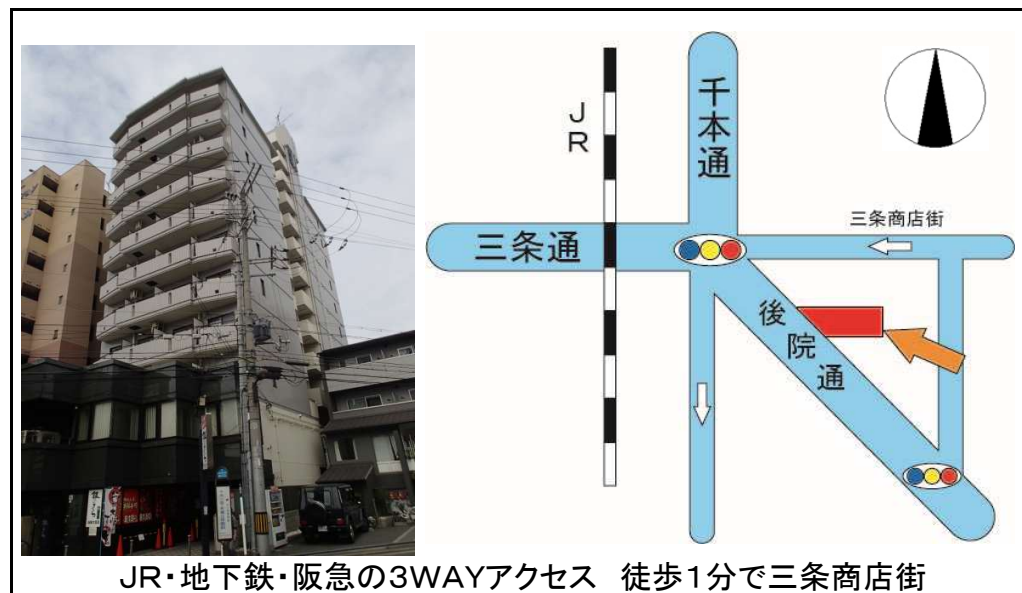

物件名	ノアーズアーク京都朱雀 608		所在地	京都市中京区壬生朱雀町4-1	構造	鉄骨鉄筋 コンクリート	造	11階建て

種別	マンション	完成	1991年3月	総戸数 店舗込	74 戸

交通	・JR二条歩5分 ・地下鉄二条歩7分 ・阪急大宮歩9分 市バス・JRバス「千本三条朱雀立命館前」歩1分				

号室	タイプ	㎡	ベランダ	状況	カギの所在
608	1K	約15.9	東向き	6/末	空予定

家賃	45,000円	共益費	5,000円	水道代	2,500円
礼金	0円	敷金	0円	2年契約 更新料家賃の1ヵ月分	

設備・その他

エアコン・ガスキッチン(1口)・冷蔵庫・下駄箱・照明器具
ウォシュレット・ベランダ洗濯機設置可・エレベーター・オートロック
光ファイバー対応(NTT・au)・J:COM・屋内駐輪場・民間ゴミ会社委託

必要書類 | 契約者:住民票・写真・社会保険(学生証) 保証人:印鑑証明

お問い合わせは・・・ (株)アットエステート 京都市上京区千本丸太町東入中務町491-71 KKビル5階 TEL(075)802-2233
FAX(075)802-2244