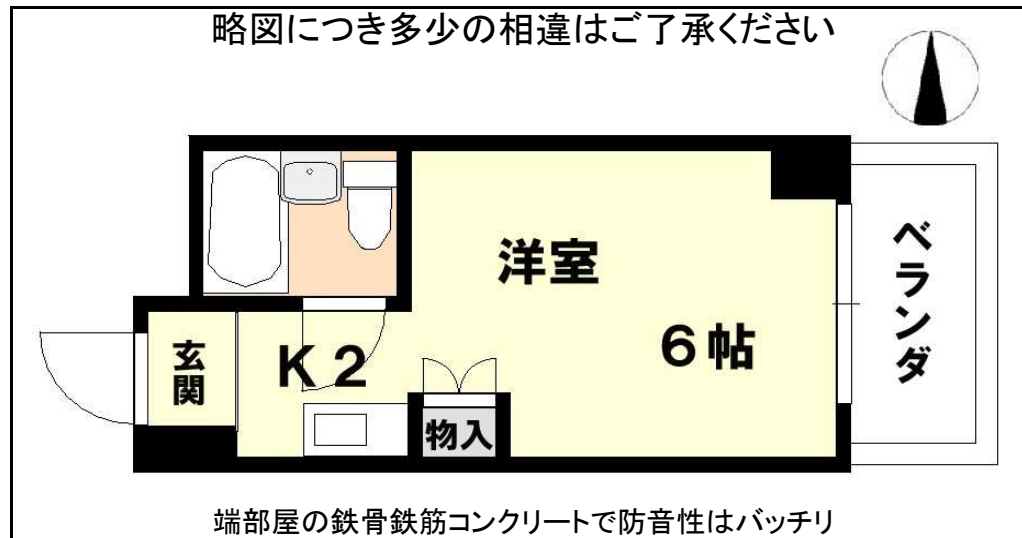

物件名	ノアーズアーク京都朱雀 608		所在地	京都市中京区壬生朱雀町4-1	構造	鉄骨鉄筋 コンクリート	造	11階建て

種別	マンション	完成	1991年3月	総戸数 店舗込	74 戸

交通	・JR二条歩5分 ・地下鉄二条歩7分 ・阪急大宮歩9分 市バス・JRバス「千本三条朱雀立命館前」歩1分				

号室	タイプ	㎡	ベランダ	状況	カギの所在
608	1K	約15.9	東向き	6/末	空予定

家賃	45,000円	共益費	5,000円	水道代	2,500円
礼金	0円	敷金	0円	2年契約 更新料家賃の1ヵ月分	

設備・その他

エアコン・ガスキッチン(1口)・冷蔵庫・下駄箱・照明器具
ウォシュレット・ベランダ洗濯機設置可・エレベーター・オートロック
光ファイバー対応(NTT・au)・J:COM・屋内駐輪場・民間ゴミ会社委託

必要書類 | 契約者:住民票・写真・社会保険(学生証) 保証人:印鑑証明

お問い合わせは・・・ (株)アットエステート 京都市上京区千本丸太町東入中務町491-71 KKビル5階 TEL(075)802-2233
FAX(075)802-2244