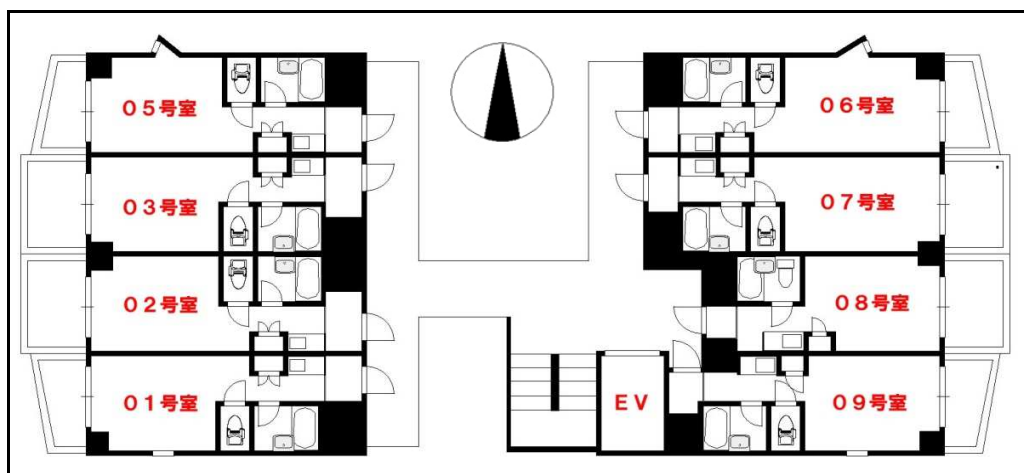

物件名	ノアーズアーク京都朱雀 608		所在地	京都市中京区壬生朱雀町4-1	構造	鉄骨鉄筋 コンクリート	造	11階建て

種別	マンション	完成	1991年3月	総戸数 店舗込	74 戸

交通	・JR二条歩5分 ・地下鉄二条歩7分 ・阪急大宮歩9分 市バス・JRバス「千本三条朱雀立命館前」歩1分				

号室	タイプ	㎡	ベランダ	状況	カギの所在
608	1K	約15.9	東向き	6/末	空予定

家賃	45,000円	共益費	5,000円	水道代	2,500円
礼金	0円	敷金	0円	2年契約 更新料家賃の1ヵ月分	

設備・その他

エアコン・ガスキッチン(1口)・冷蔵庫・下駄箱・照明器具
ウォシュレット・ベランダ洗濯機設置可・エレベーター・オートロック
光ファイバー対応(NTT・au)・J:COM・屋内駐輪場・民間ゴミ会社委託

必要書類 | 契約者:住民票・写真・社会保険(学生証) 保証人:印鑑証明

お問い合わせは・・・ (株)アットエステート 京都市上京区千本丸太町東入中務町491-71 KKビル5階 TEL(075)802-2233
FAX(075)802-2244